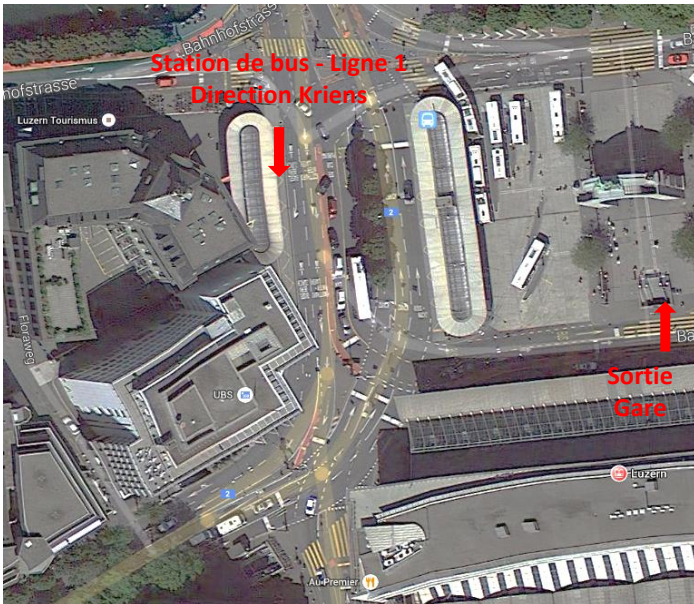

Déplacement en transports publics jusqu'au Secrétariat fédératif FSFP, Villenstrasse 2, 6005 Luzern

Depuis la gare de Lucerne :

Ligne de bus 1 - direction Kriens jusqu'à la station „Eichhof“

Durée: env. 8 min.

Vue de la gare de Lucerne, Quai 1, Station de bus-Ligne 1, direction Kriens

Vue de la station d'arrêt „Eichhof“ et emplacement du Secrétariat fédératif FSFP