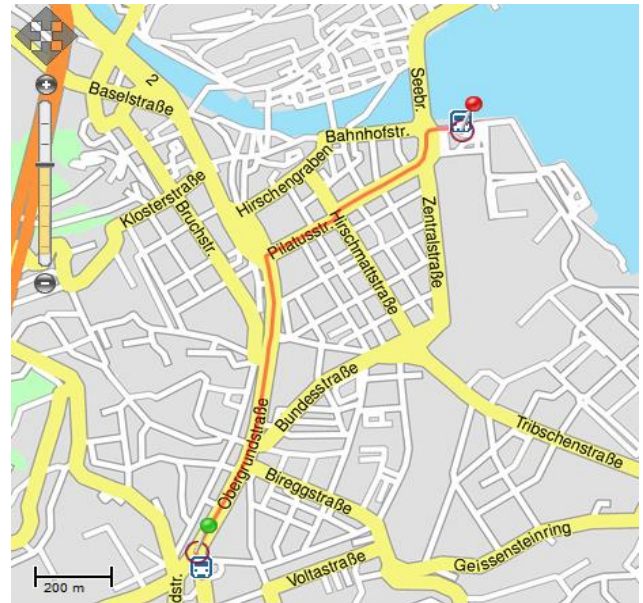

Déplacement en transports publics jusqu'au Secrétariat fédératif FSFP, Villenstrasse 2, 6005 Luzern

Depuis la gare de Lucerne :

Ligne de bus 1 - direction Kriens jusqu'à la station „Eichhof“

Durée: env. 8 min.

Vue de la gare de Lucerne, Quai 1, Station de bus-Ligne 1, direction Kriens

Vue de la station d'arrêt „Eichhof“ et emplacement du Secrétariat fédératif FSFP