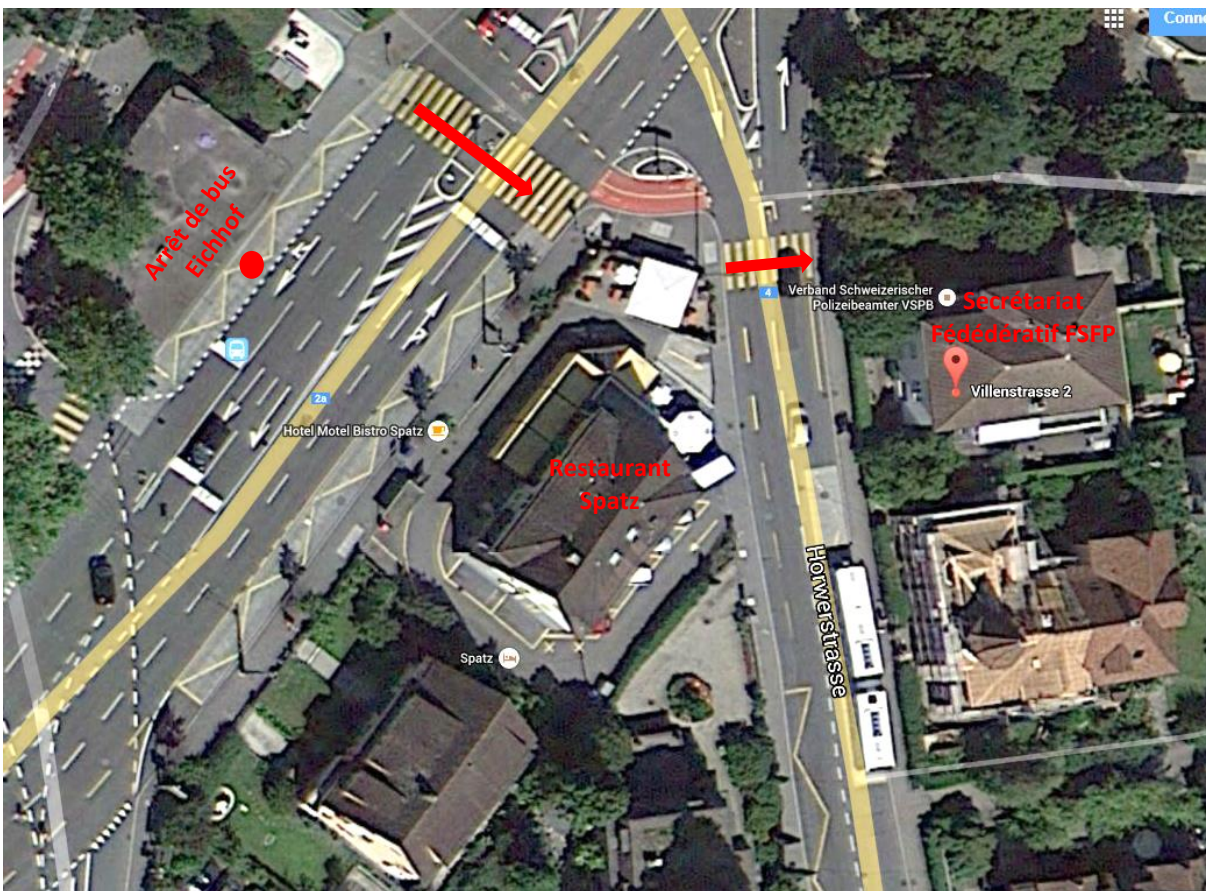

Déplacement en transports publics jusqu'au Secrétariat fédératif FSFP, Villenstrasse 2, 6005 Luzern

Depuis la gare de Lucerne :

Ligne de bus 1 - direction Kriens jusqu'à la station „Eichhof“

Durée: env. 8 min.

Vue de la gare de Lucerne, Quai 1, Station de bus-Ligne 1, direction Kriens

Vue de la station d'arrêt „Eichhof“ et emplacement du Secrétariat fédératif FSFP